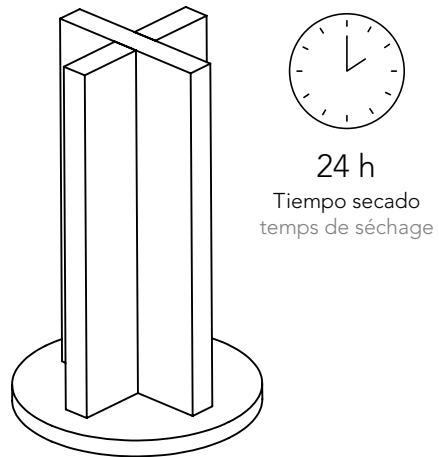

The wood tailor

MOBILIARIO SOSTENIBLE